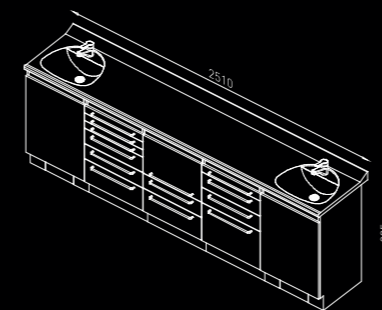

Servomobile con piano in Hi-Macs con maniglia integrata.
Hi-Macs worktop for mobile cabinet, integrated handles.

Servomobile con piano in vetro quadro, sp 19 mm.
19 mm thick glass worktop for mobile cabinet.

Linea classica con zoccolo, essenziale e affidabile.
Classical line with plinth, essential and reliable.

GR_compositions

Composizione 3 elementi con lavello ceramica.
Run of 3 cabinets with ceramic sink.

Composizione 4 elementi con lavello ceramica.
Run of 4 cabinets with ceramic sink.

Composizione 5 elementi con lavelli ceramica.
Run of 5 cabinets with ceramic sinks.

Composizione 4 elementi con lavello inox e servomobile.
Run of 4 cabinets with stainless steel sink and mobile cabinet.

Composizione angolare con lavello ceramica.
Corner arrangement with ceramic sink.

Composizione angolare con lavello inox e servomobile.
Corner arrangement with stainless steel sink and mobile cabinet.

QUALITÀ VERSATILITÀ E CONVENIENZA PER IL VOSTRO STUDIO.