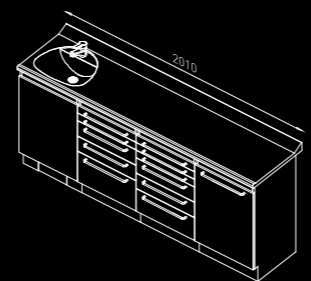

Servomobile con piano in Hi-Macs con maniglia integrata.
Hi-Macs worktop for mobile cabinet, integrated handles.

Servomobile con piano in vetro quadro, sp 19 mm.
19 mm thick glass worktop for mobile cabinet.

Linea classica con zoccolo, essenziale e affidabile.
Classical line with plinth, essential and reliable.

GR_compositions

Composizione 3 elementi con lavello ceramica.
Run of 3 cabinets with ceramic sink.

Composizione 4 elementi con lavello ceramica.
Run of 4 cabinets with ceramic sink.

Composizione 5 elementi con lavelli ceramica.
Run of 5 cabinets with ceramic sinks.

Composizione 4 elementi con lavello inox e servomobile.
Run of 4 cabinets with stainless steel sink and mobile cabinet.