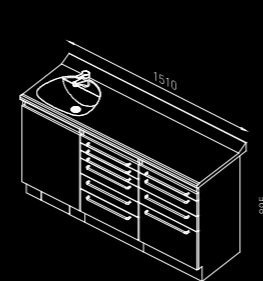

Servomobile con piano in Hi-Macs con maniglia integrata.
Hi-Macs worktop for mobile cabinet, integrated handles.

Servomobile con piano in vetro quadro, sp 19 mm.
19 mm thick glass worktop for mobile cabinet.

Linea classica con zoccolo, essenziale e affidabile.
Classical line with plinth, essential and reliable.

GR_compositions

Composizione 3 elementi con lavello ceramica.
Run of 3 cabinets with ceramic sink.

Composizione 4 elementi con lavello ceramica.
Run of 4 cabinets with ceramic sink.

Composizione 5 elementi con lavelli ceramica.
Run of 5 cabinets with ceramic sinks.

Composizione 4 elementi con lavello inox e servomobile.
Run of 4 cabinets with stainless steel sink and mobile cabinet.